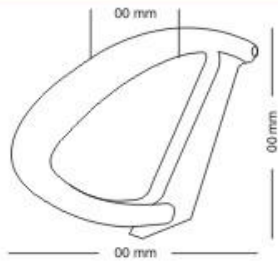

SUPPLIES

OEM

B 430

RH 35

PU CLAMP

AMBER - 1

AMBER - 2

AMBER - 3