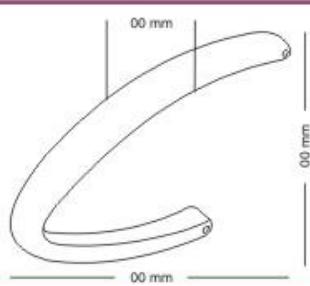

SUPPLIES

OEM

B 430

RH 35

PU CLAMP

AMBER - 1

AMBER - 2

AMBER - 3