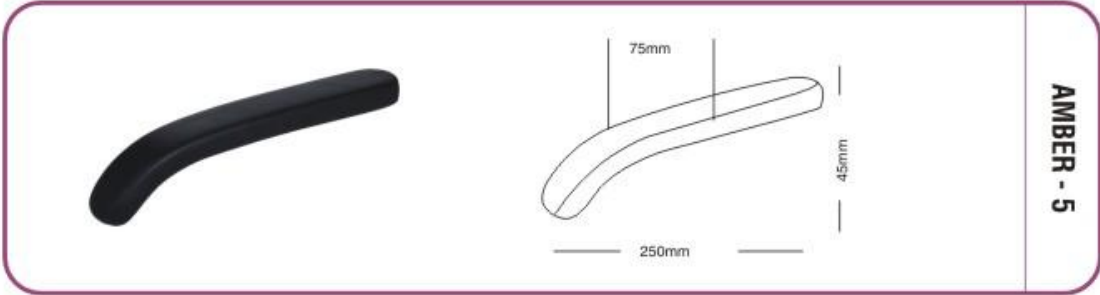

SUPPLIES

OEM