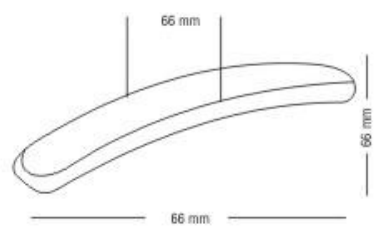

SUPPLIES

OEM

B 430

RH 35

PU CLAMP

AMBER - 1

AMBER - 2

AMBER - 3