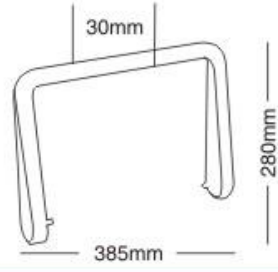

SUPPLIES

OEM

B 430

RH 35

PU CLAMP

AMBER - 1

AMBER - 2

AMBER - 3