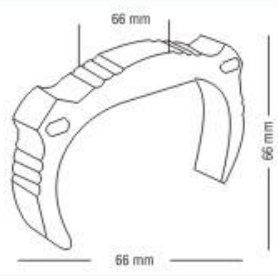

SUPPLIES

OEM

B 430

RH 35

PU CLAMP

AMBER - 1

AMBER - 2

AMBER - 3