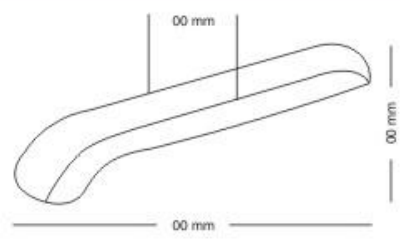

PU CLAMP

AMBER - 1

AMBER - 2

AMBER - 3

AMBER - 4