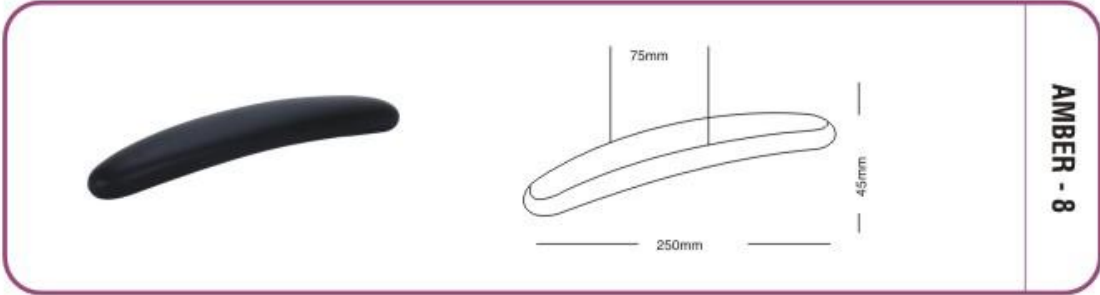

SUPPLIES

OEM