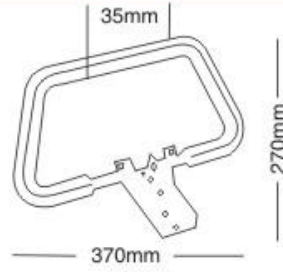

SUPPLIES

OEM

B 430

RH 35

PU CLAMP

AMBER - 1

AMBER - 2

AMBER - 3